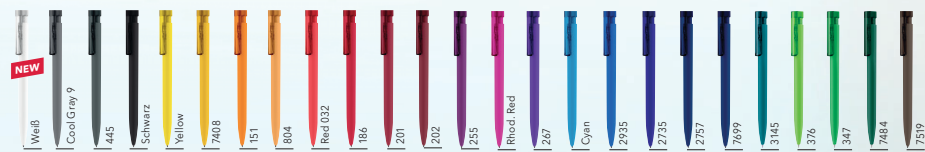

LIBERTY® Soft Touch

- Edle Kombination aus weichem Schaft mit glänzend transparentem Clip
- Einmalige Haptik durch den hochwertigen Softtouch-Lack
- In 10 spektakulären Farben, direkt ab Lager verfügbar
- Lagernde Farben mit Clipdruck schnell lieferbar
- Mit Schaftdruck in 25 Farben erhältlich

Der Liberty Soft Touch kann mit einem Schaftdruck veredelt werden, welcher unter dem Softtouch-Lack aufgedruckt wird und somit ein dauerhaftes Druckbild gewährleistet. Bei der Wahl des Schaftdrucks haben Sie die Wahl aus 10 Standardfarben und weiteren 15 Farben. Damit stehen insgesamt 25 Farben zur Verfügung, die auftragsbezogen bedruckt und mit dem Softlack veredelt werden können.

Für weitere Fragen kontaktieren Sie Ihren Senator Kundenberater.

Im Mix & Match verfügbar

SEIDENWEICHE
HOCHWERTIGE
OBERFLÄCHE

DIE WERBEANBRINGUNG
AUF DEM SCHAFT WIRD UNTER
DEM SOFTLACK AUFGEBRACHT
FÜR EIN DAUERHAFTES
MARKENERLEBNIS