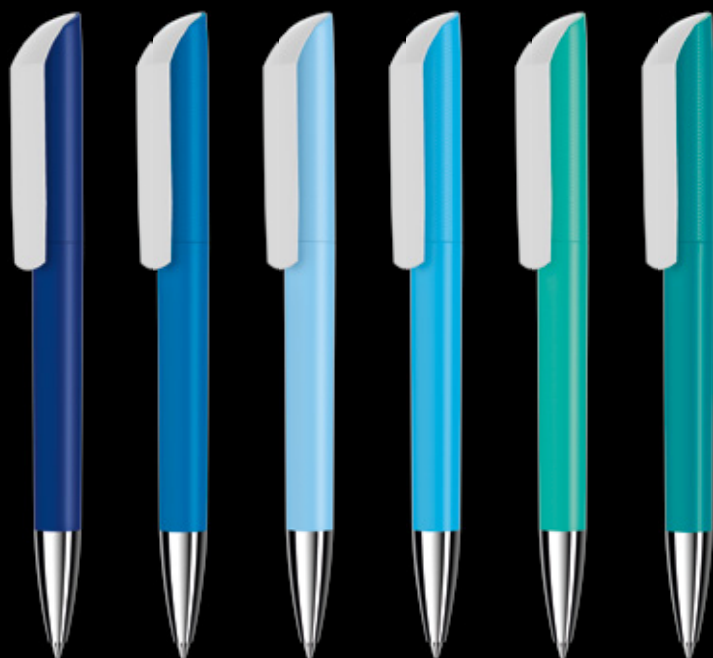

32-0003

32-0108

32-2091

32-0254

32-1585

32-3262

0-0017 TF: Druckkugelschreiber mit transparent gefrostetem Schaft, Bogenclip und Drücker glänzend transparent.

0-0017 TF: Retractable ballpoint pen with transparent frosted barrel, curved clip and push-button glossy transparent.

Preis/Stück Price/piece

0,29 €

Mindestbestellmenge Minimum quantity

1.000 Stück/piece

Werbeschlüssel Advertising code

Schaft/barrel S ○*, Clip T

* Rundumdruck möglich/All-around imprint

FARBVIELFALT by UMA DIVERSITY OF COLORS by UMA

Die Handschrift der Werbung