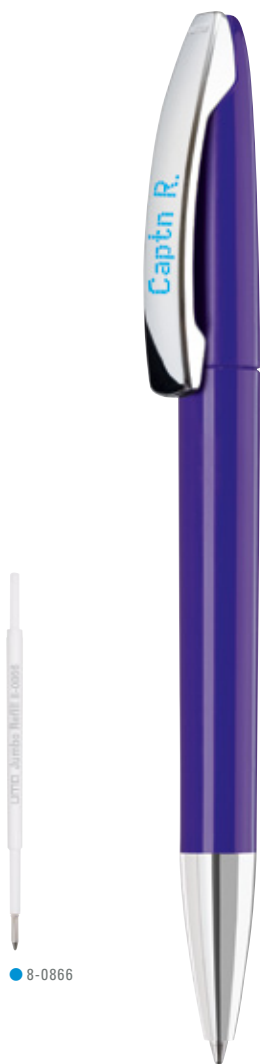

8-0866 ●

0-0056 SI: Drehkugelschreiber mit gedeckt glänzendem Gehäuse und silber glänzender Spitze.

0-0056 SI: Twist ballpoint pen with shiny solid body and shiny silver tip.

Preis/Stück Price/piece

0,62 €

Mindestbestellmenge Minimum quantity

1.000 Stück/piece

Werbeschlüssel Advertising code

Schaft/barrel S, Clip T

ICON M SI
0-0056 M-SI

Farb-Code
Color code

● 8-0866

32-0292

32-2175

32-2147

32-0200

32-0382

32-0348

32-0343

32-0002

32-0001

32-0115

32-2705

32-2685

32-0188

32-0203

32-0213

32-1585

32-0321