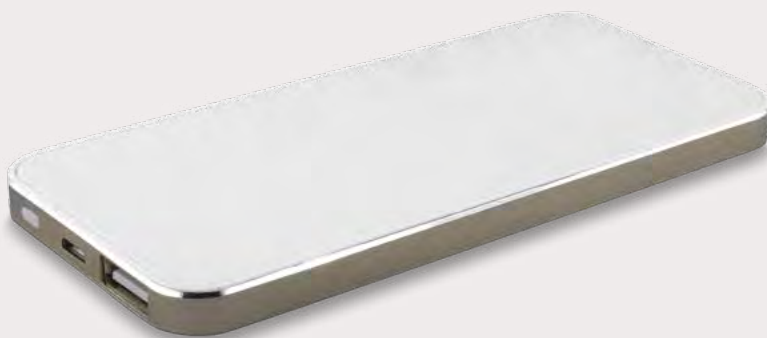

POWERBANK HEJU GANGES

LEDs in drei Farben zeigen an: niedriger, mittlerer oder voller Ladestand.

LED lights in three colors indicate low, medium or full charging levels.

↕	100 x 40 x 28 mm
📦	122 g
✳️	Kunststoff / plastic
⚙️	85 x 30 mm, 🔌
📦	weiße Kartonbox / white paperbox
🔆	● ● ●
⚡	4400 mAh / ⚡ 5V, 1000 mAh / ⚡ 5V, 1000 mAh

4883