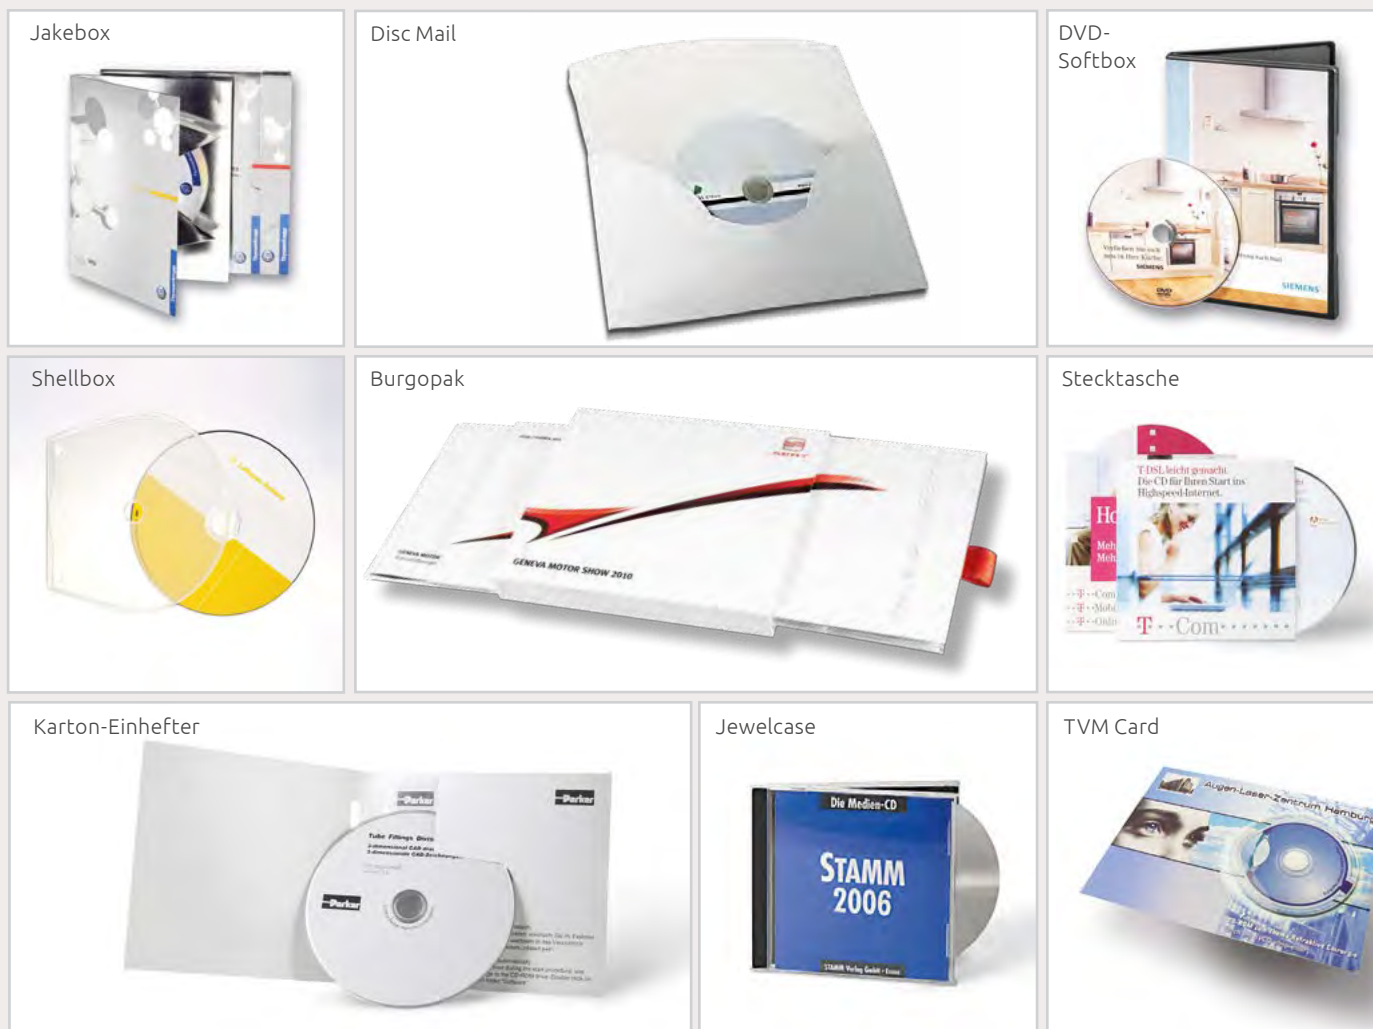

Datenträgerverpackung

DIGIPAK MIT KARTONBOX MIT FENSTER/WEISSE KARTONBOX

Das beliebte Digipak besteht aus einem faltbaren Kartont Träger, den wir komplett bedrucken können. Der Clou bei dieser Version ist die zusätzlich verwendete Kartonbox mit Fensterverpackung bzw. weiße Kartonbox.

The popular Digipak consists of a foldable cardboard carrier, which is printable over the entire surface. The trick with this version is the additional Kartonbox mit Fensterpackaging or a white paper box.

- ↕ diverse Maße / diverse dimensions
- ☑ vollständig bedruckbar / fully printable
- 📦 Karton / cardboardbox