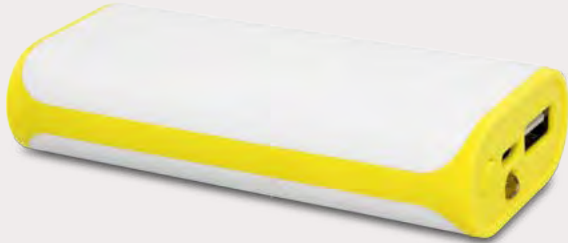

PB1055

PB1055

POWERBANK HEJU SCHELDE

Matt-weiße Powerbank mit fröhlich-farbigem Rahmen. Ein Handschmeichler mit idealer Druckfläche für Logo & Co.

A mobile recharger in matt white, with a cheerfully colored frame: a palm stone, offering ideal surfaces for logos and more.

↕	97 x 45 x 20 mm
📦	118 g
✳️	Kunststoff / plastic
⚙️	60 x 20 mm, 🔌
📦	weiße Kartonbox / white paperbox
🔆	● ● ● ● ●
⚡	4400 mAh / ⚡ 5V, 1000 mAh / ⚡ 5V, 1000 mAh

PB1007

PB1007

POWERBANK HEJU GANGES

LEDs in drei Farben zeigen an: niedriger, mittlerer oder voller Ladestand.

LED lights in three colors indicate low, medium or full charging levels.

↕	100 x 40 x 28 mm
📦	122 g
✳️	Kunststoff / plastic
⚙️	85 x 30 mm, 🔌
📦	weiße Kartonbox / white paperbox
🔆	● ● ●
⚡	4400 mAh / ⚡ 5V, 1000 mAh / ⚡ 5V, 1000 mAh

4883

4883

POWERBANK HEJU FLAT

Jetzt wird's edel: Rückseite aus gold- oder silberfarbenem Aluminium. Die hochwertige weiße Vorderseite ist vollflächig bedruckbar.

Now it gets really elegant: The reverse side in gold or silver colored aluminium. The entire front surface in durable white offers advertisement space.

↕	123 x 57 x 9 mm
📦	112 g
✳️	Aluminium / aluminium
⚙️	70 x 40 mm, ✳️ Rückseite / backside, 🔌 vorne / front
📦	weiße Geschenkbox / white gift box
🔆	● ● ●
⚡	4500 mAh / ⚡ 5V, 1000 mAh / ⚡ 5V, 1000 mAh