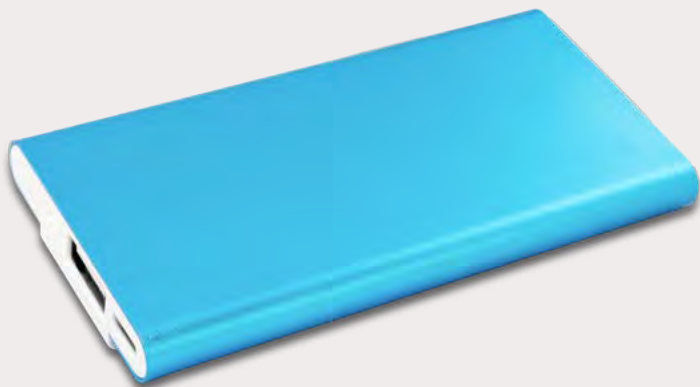

PB1050

POWERBANK HEJU MEMEL

Powerbank im Visitenkartenbox-Look aus gebürstetem Alu. Mit kleinem Notfall-Speicher, zum Beispiel für Handy-Filmchen oder Lieblingsfotos.

A mobile charger in the look of a business card box, made from brushed aluminium. It has a small storage capacity for short films, favourite pictures, etc.

↕	95 x 60 x 6 mm
📦	56 g
✳	Metall / metal
⚙	60 x 40 mm, ☼ | 🔌
📦	weiße Kartonbox / white paperbox
🔌	● ● ● ● ●
⚡	2200 mAh / 🔌 5V, 1000 mAh / 🔌 5V, 1000 mAh

PB1054

PB1054

POWERBANK HEJU TRENT

Clip it: pfiffige Powerbank in frechen Metallic-Farben mit weißem Clip. Perfekt zu befestigen am Oberhemd oder der Jackentasche.

Clip it: hip mobile charger in cheeky metallic bold colors with a white clip. It can be perfectly attached to a shirt or jacket.

↕	99 x 50 x 19 mm
📦	90 g
✳	Metall / metal
⚙	80 x 30 mm, ☼ | 🔌
📦	weiße Kartonbox / white paperbox
🔌	● ● ● ● ●
⚡	3000 mAh / 🔌 5V, 1000 mAh / 🔌 5V, 1000 mAh

PB1072

POWERBANK HEJU MEKONG

Fein & flach: formschöne Powerbank aus Aluminium. Die perfekte Oberfläche für Lasergravuren.

Fine and flat: Shapely charger in aluminium. It offers the perfect surface for laser engravings.

↕	105 x 52 x 10 mm
📦	98 g
✳	Metall / metal
⚙	90 x 40 mm, ☼ | 🔌
📦	schwarze Kartonbox / black cardboardbox
🔌	● ● ● ● ●
⚡	4000 mAh / 🔌 5V, 1000 mAh / 🔌 5V, 1000 mAh