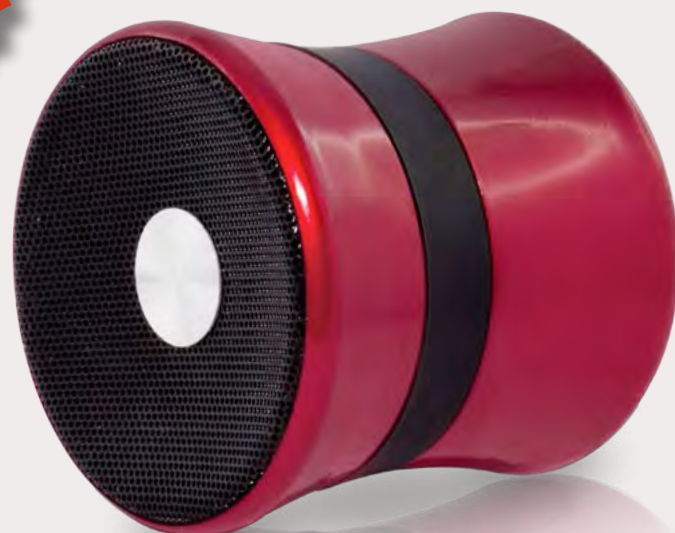

4833

4833

BLUETOOTH-LAUTSPRECHER HEJU CALLUNA

Ein kleiner, aber sehr eleganter Bluetooth-Lautsprecher. Er besitzt außer einem 3,5 mm Klinkeinsteckereingang auch einen Micro-USB Anschluss zum Laden.

A small, but very elegant Bluetooth speaker. Besides a 3,5 mm jack plug input, it also features a micro USB input for recharging.