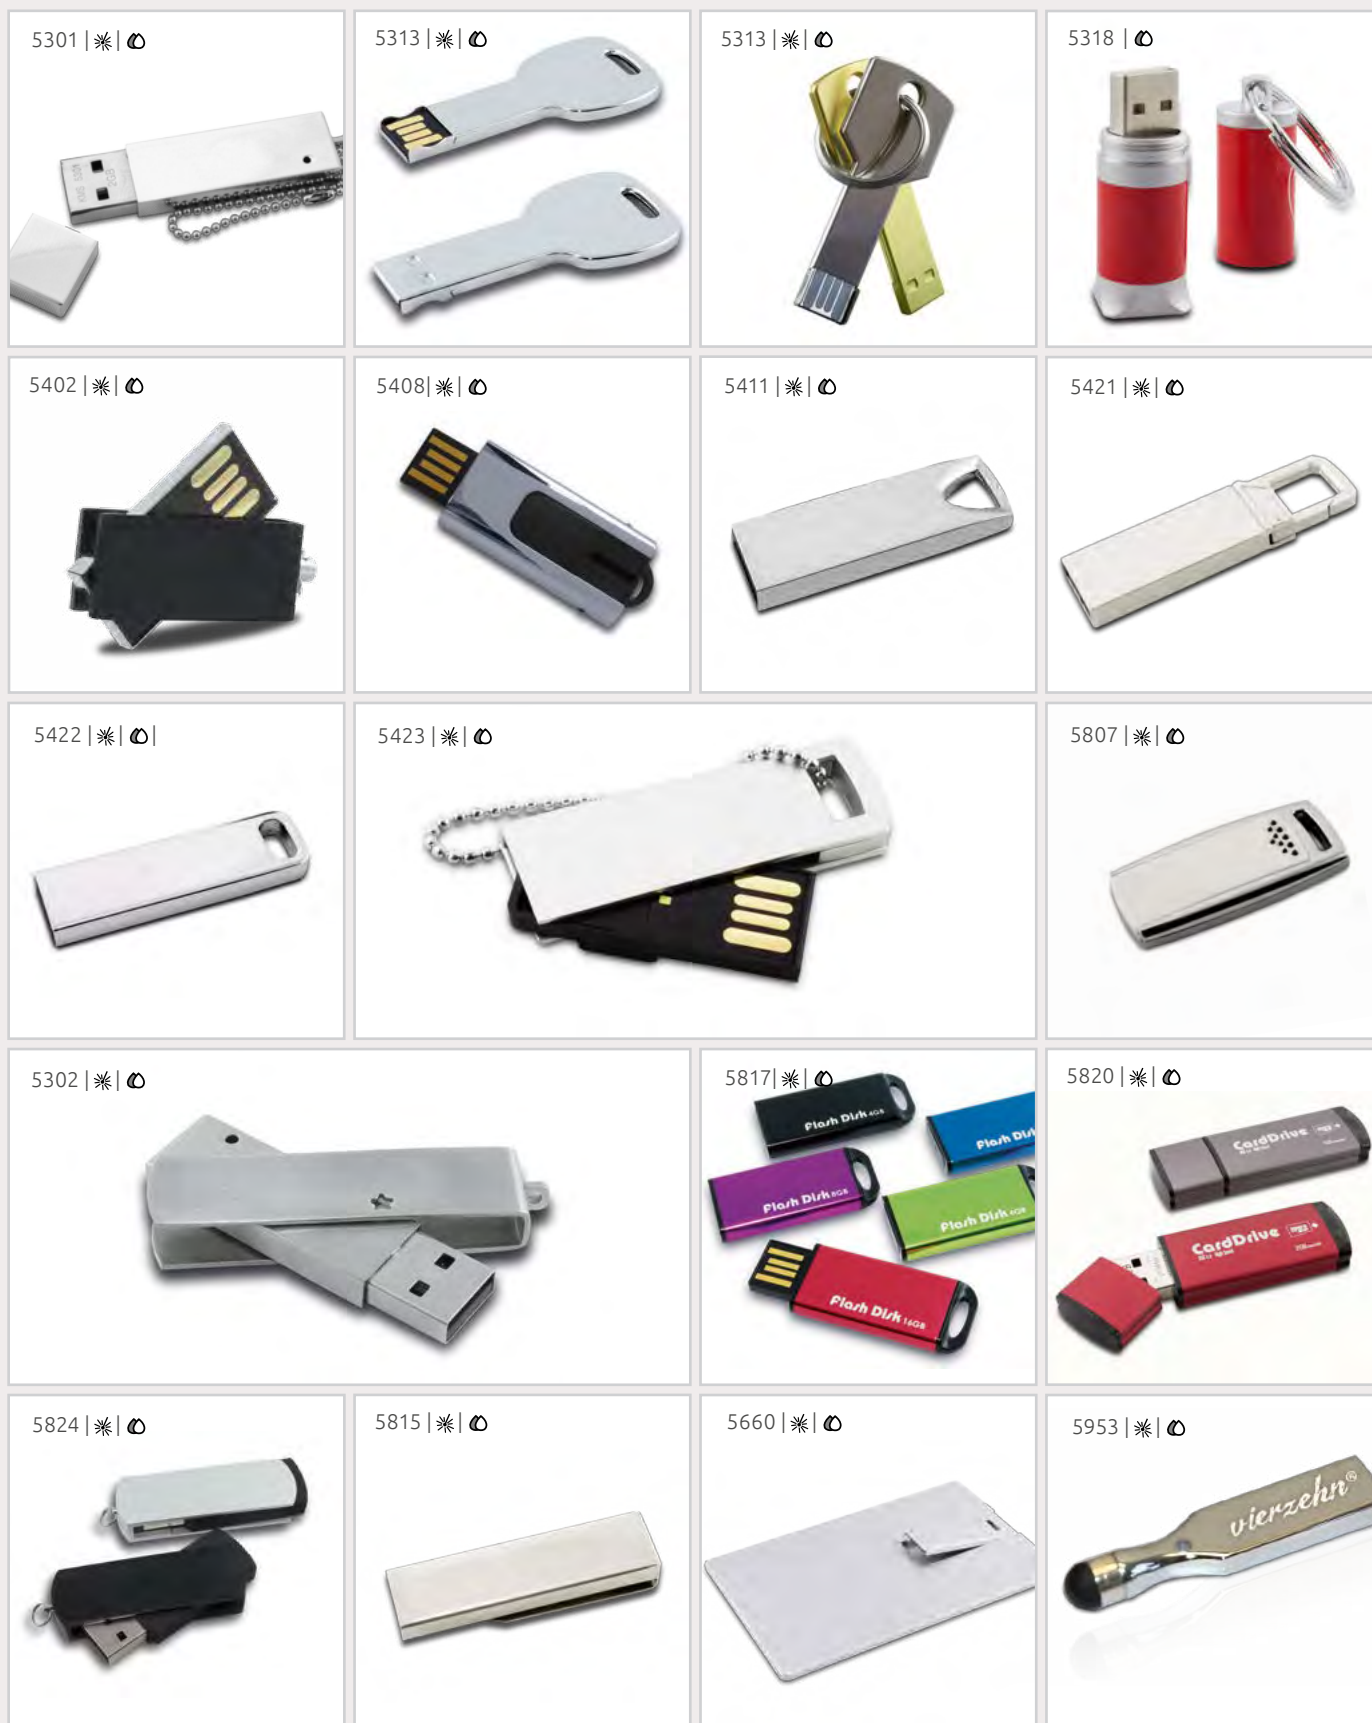

Druckoptionen: * Lasergravur | ◯ Druck | ◐ Doming Sticker