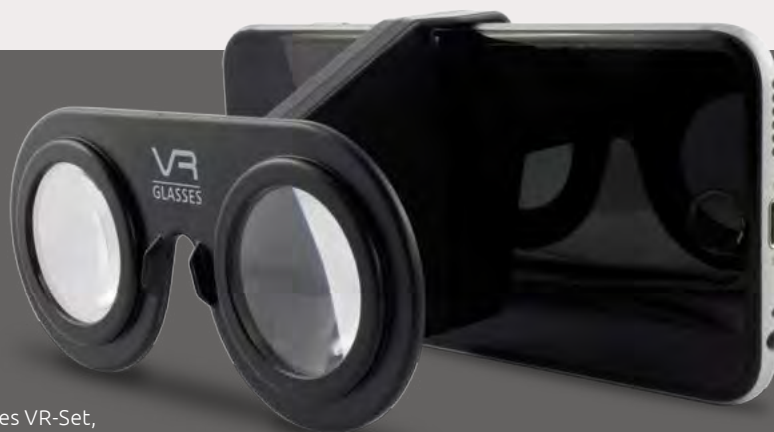

MZ3020

MZ3020

VR-BRILLE HEJU CENTAURUS

Einfach genial: kostengünstige VR-Brille aus Karton. Für alle Smartphones von 4 bis 6,6".

Simple genius: affordable VR glasses made from cardboard, for all smart phones from 4 to 6,6"

↑ ↓	145 x 60 x 85 mm
📦	64 g
✳	Pappe / cardboard
⚙	65 x 13 mm, 🔊
📦	Polybeutel / polybag
● ○	

MZ3044

MZ3044

VR-BRILLE HEJU SCULPTOR

Virtuelle Welten entdecken: Smartphone in den ausfahrbaren Schlitten einlegen, Dioptrienzahl und Augenabstand einstellen, Gummibänder justieren – und schon startet das 3D-Vergnügen.

Discovering virtual worlds: insert the smartphone into the extendable slide, adjust the diopter, eyedistance and rubber bands - and start the 3D fun.

↑ ↓	197 x 114 x 130 mm
📦	374 g
✳	Kunststoff / plastic
⚙	50 x 15 mm, 🔊
📦	Kartonbox / cardboardbox
● ○	

MZ3065

MZ3065

VR-BRILLE HEJU PERM

Give-away-Gimmick für zwischendurch: zweiteiliges VR-Set, bestehend aus Brillen-Einheit und Halterung zur Befestigung am Smartphone. Let's go virtual!

A freebee gimmick on the side: two-piece VR set, containing a spectacle unit with brackets for attaching to a smartphone. Let's go virtual!