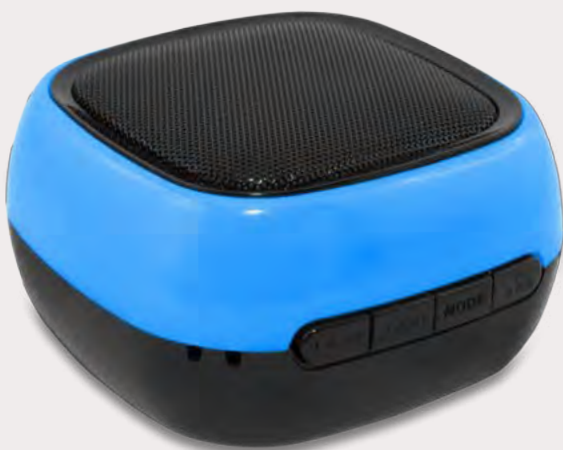

BLUETOOTH-LAUTSPRECHER HEJU SLIM

Speaker im Brillen-Etui-Format. Liefert bis zu fünf Stunden lang echten Stereo-Sound. Die rutschfeste Kunstleder-Unterseite sorgt für vibrationsfreien Klang.

Speaker looks like a spectacle case. Provides up to five hours of real stereo sound. The non-slip synthetic leather bottom ensures vibration-free sound.

↕	125 x 47 x 20 mm
📦	119 g
✳	Metall / metal
🔊	20 x 10 mm, 🌐 | 🔌
📦	Kartonbox mit Fenster / cardboard box with window
🔌	● ● ● ● ●
🔊	2 x 5 Watt / Playing Time ca. 5 h / SNR +85dB

SP2034