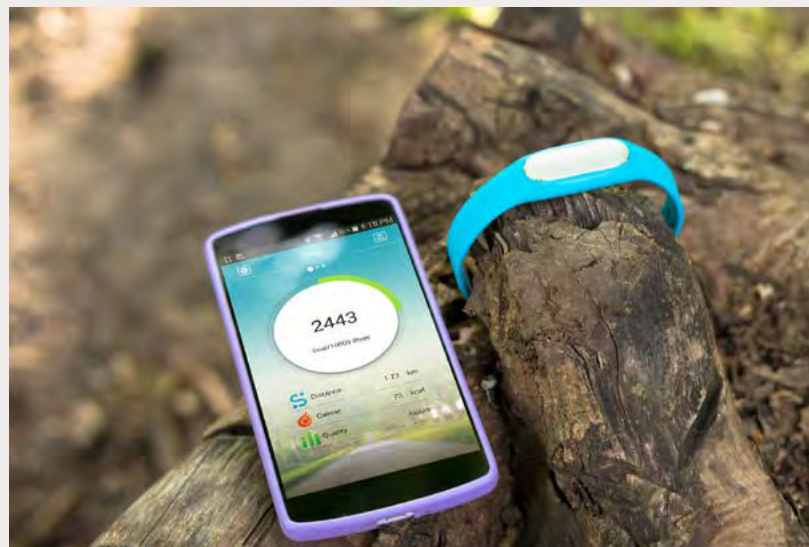

Smartbänder / *Smartbands*

LIEBLINGSPRODUKT SMARTBAND: WEGBEGLEITER ZUM ERFOLG

Ein gesunder und bewusster Lifestyle ist angesagter denn je. Kein Wunder, dass kaum ein Werbeartikel sich so großer Beliebtheit erfreut wie das Smartband. Ob als Motivation beim täglichen Training, Schrittzähler, Pulsmesser oder Schlaf-Tracker: Die Fitness-Armbänder sind für viele zum unverzichtbaren Begleiter geworden. Aktiv und fröhlich durch den Tag – das macht auch im Job erfolgreicher. Ein absolutes Must-have!

MZ3018

Begleiter auf Schritt und Tritt: Smartbänder für's Fitnesstracking

MZ3018

SMARTBAND HEJU SPRINT

Fitnessstracker, Schrittzähler und Kalorienzähler mit Schlaftracking. Spritzwassergeschützt. 30 Tage Akkulaufzeit.

MZ3046

MZ3046

SMARTBAND HEJU EASY

Extrem leicht, super zu tragen und chic dazu: Das Display der runden Smart-Einheit ist komplett verspiegelt. Dank Batteriebetrieb hat das Fitness-Armband über drei Monate lang durchgehend Power.

Extremely light, great to wear and chic to boot. The display of this round smart unit is completely mirrored. The high-power battery operation allows more than three months of juice for this fitness bracelet.