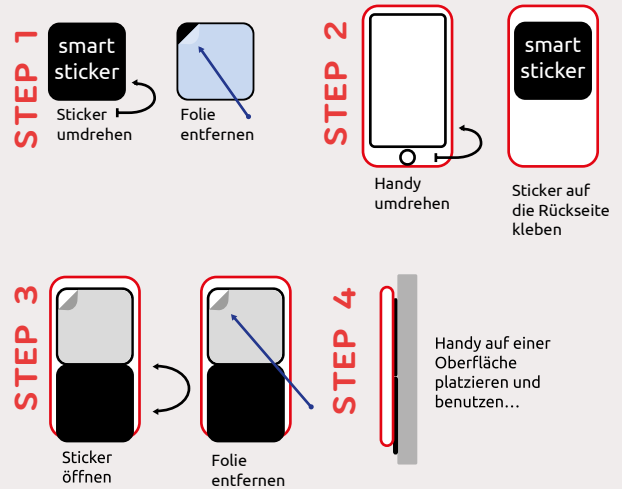

★ Karton / cardboard

⚙️ 140 x 210

📁 Polybeutel / polybag

🎨 komplett in Ihrem Design

Digitale Video- karte: aufklappen und staunen!

Was bisher nur als musikalische Grußkarte erhältlich war, gibt es von HEJU nun auch für Bewegtbilder: Die digitale Videokarte ist eine multimediale Klappkarte aus Papier mit eingearbeitetem TFT-Screen. Wie wär's zum Beispiel, wenn Sie Ihre Kunden einfach mal mit einer persönlichen Videobotschaft zum nächsten Firmen-Event einladen? Gerne wird die Bewegtbildkarte auch von Filmproduktionsfirmen genutzt, um das neueste Projekt per Kurzvideo zu präsentieren. Die innovative Papierkarte lässt sich von allen Seiten bedrucken und bietet somit richtig schön viel Platz für Ihre Werbebotschaften.

Überraschungseffekt garantiert!

Smart-Sticker fürs Phone: Kleb mir einen!

Smartphone-Junkies dürfen sich freuen: Mit dem HEJU-Smart Sticker wird der digitale Dauerbegleiter jetzt noch universeller einsetzbar – und das komplett freihändig. Der Smart-Sticker haftet auf jeder beliebigen, glatten Oberfläche: Wände, Autoarmaturenbrett, Badezimmerspiegel. Ideal für Selfies, zum Schminken, Video-Schauen und, und, und... Der Smart Sticker lässt sich bequem wieder abziehen und ist mehrfach verwendbar.

MZ3066

Smart-Sticker
und Verpackung
komplett
individualisierbar

MZ3025

MZ3066

SMART-STICKER HEJU

Quadratisches Haft-Pad: Smart-Sticker mit individueller Bedruckung zur Befestigung des Smartphones auf allen möglichen und unmöglichen Flächen.