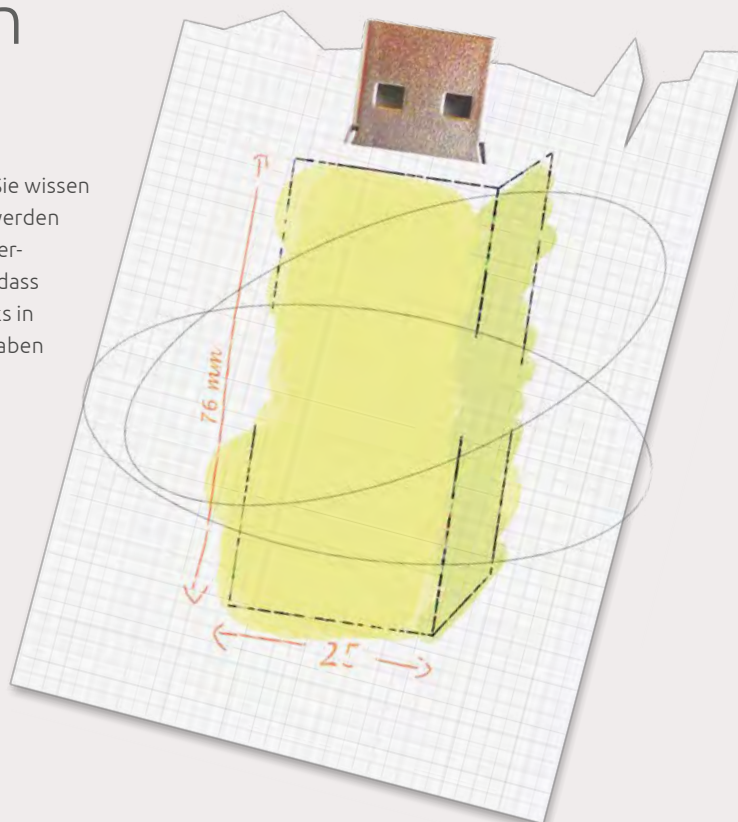

Ihr USB-Stick in Wunsch-Form

Sie haben Ihre ganz eigenen Vorstellungen? Sie wissen genau, wo das Logo auf dem Stick platziert werden soll und möchten außerdem Ihre eigene, unverwechselbare Stick-Form shapen lassen? Gut, dass wir so kreativ sind! Wir freuen uns, USB-Sticks in Sonderauflage nach Ihren individuellen Vorgaben zu produzieren. Sprechen Sie uns an!