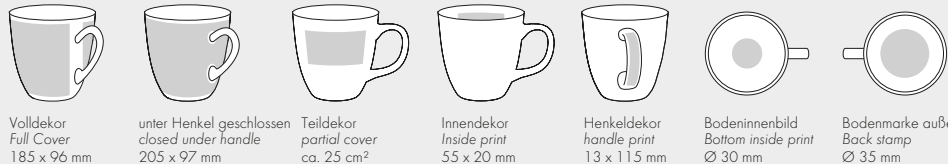

POSITIONIERUNGSMÖGLICHKEITEN / PRINT AREAS

SIEBTRANSFERDRUCK
TRANSFER SILKSCREEN PRINT

DIREKTDRUCK
DIRECT PRINT

Circa Angaben - Motivprüfung erforderlich / approximate information - design verification necessary