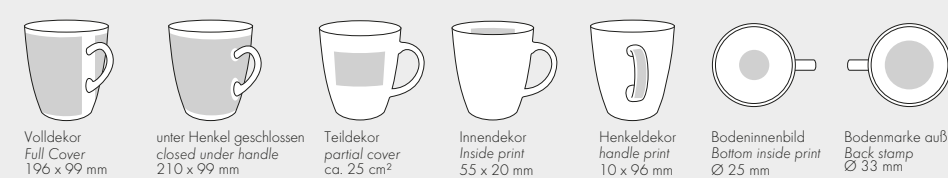

POSITIONIERUNGSMÖGLICHKEITEN / PRINT AREAS

SIEBTRANSFERDRUCK TRANSFER SILKSCREEN PRINT

DIREKTDRUCK DIRECT PRINT

Circa Angaben - Motivprüfung erforderlich / approximate information - design verification necessary

Circa Angaben - Motivprüfung erforderlich / approximate information - design verification necessary