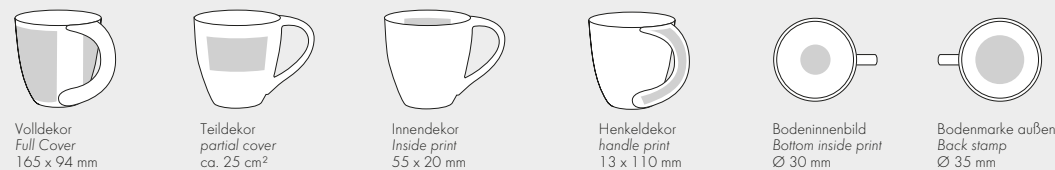

POSITIONIERUNGSMÖGLICHKEITEN / PRINT AREAS

SIEBTRANSFERDRUCK
TRANSFER SILKSCREEN PRINT

Volldekor Full Cover 165 x 94 mm
Teildekor partial cover ca. 25 cm²
Innendekor Inside print 55 x 20 mm
Henkeldekor handle print 13 x 110 mm
Bodeninnenbild Bottom inside print Ø 30 mm
Bodenmarke außen Back stamp Ø 35 mm

Circa Angaben - Motivprüfung erforderlich / approximate information - design verification necessary