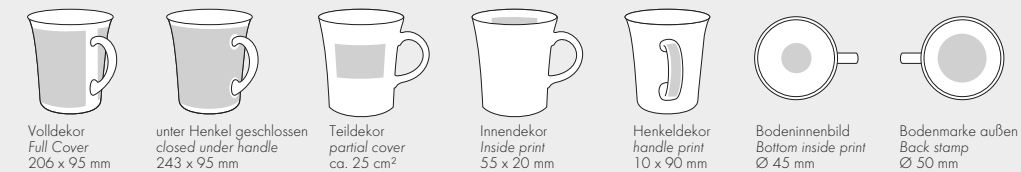

POSITIONIERUNGSMÖGLICHKEITEN / PRINT AREAS

SIEBTRANSFERDRUCK TRANSFER SILKSCREEN PRINT

Volldekor Full Cover 206 x 95 mm
unter Henkel geschlossen closed under handle 243 x 95 mm
Teildekor partial cover ca. 25 cm²
Innendekor Inside print 55 x 20 mm
Henkeldekor handle print 10 x 90 mm
Bodeninnenbild Bottom inside print Ø 45 mm
Bodenmarke außen Back stamp Ø 50 mm

DIREKTDRUCK DIRECT PRINT

von Henkel zu Henkel from handle to handle 160 x 20 mm
Teildekor partial cover 55 x 20 mm

Circa Angaben - Motivprüfung erforderlich / approximate information - design verification necessary