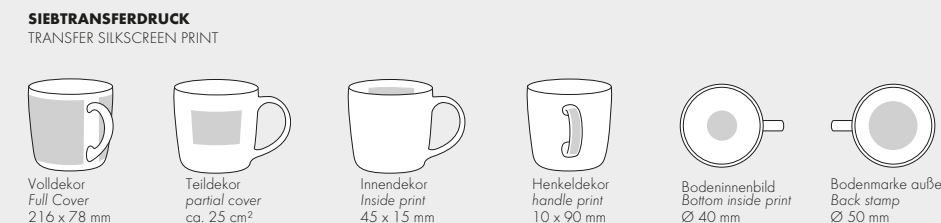

POSITIONIERUNGSMÖGLICHKEITEN / PRINT AREAS

Circa Angaben - Motivprüfung erforderlich / approximate information - design verification necessary