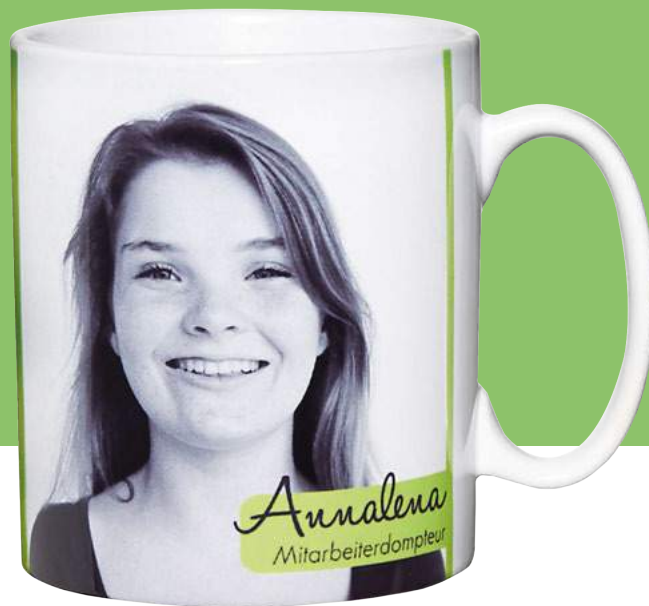

PERSONALISIERUNG CUSTOMIZATION

**2018 WERDEN WIR
PERSÖNLICH!**
IN 2018 WE ARE GETTING
PERSONAL!