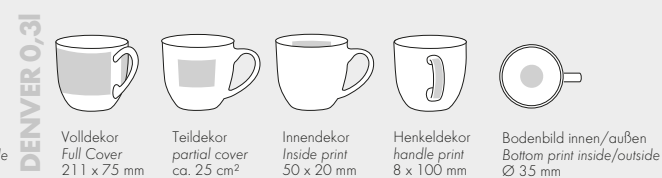

POSITIONIERUNGSMÖGLICHKEITEN / PRINT AREAS

SIEBTRANSFERDRUCK TRANSFER SILKSCREEN PRINT