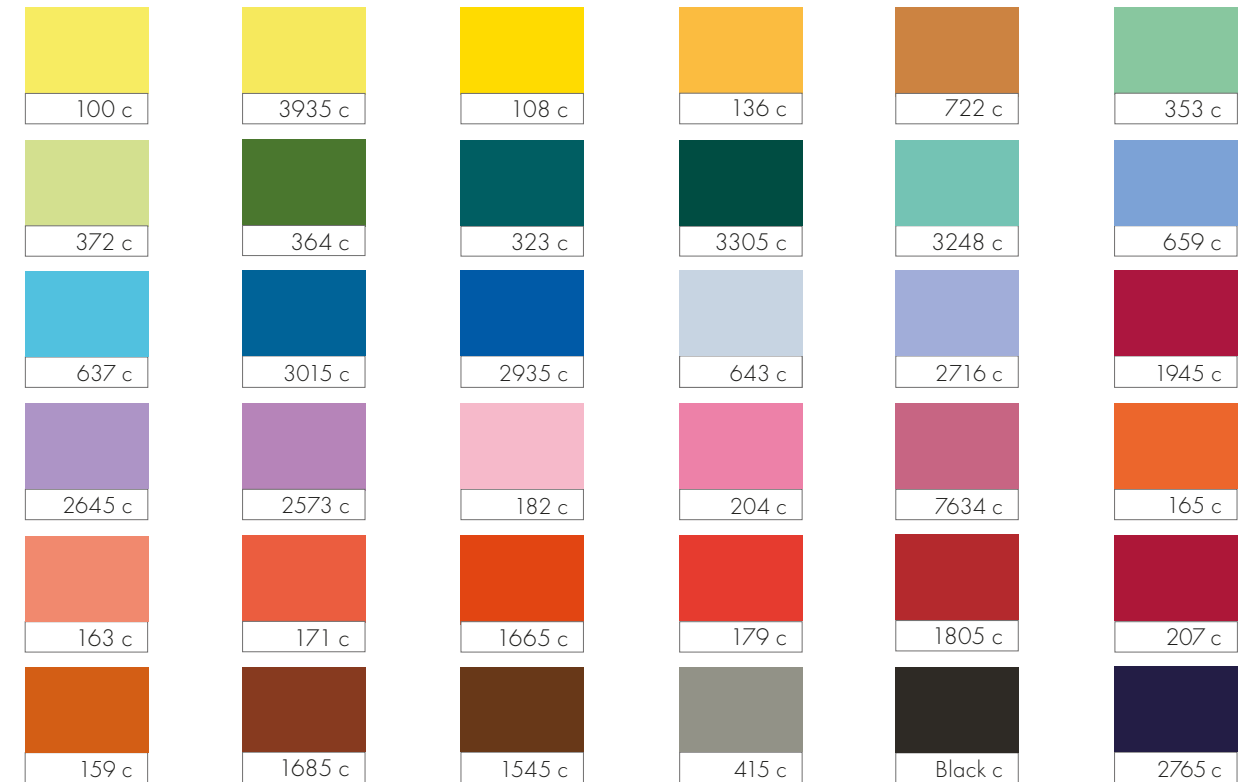

GASTROTECH DRUCK

GASTROTECH PRINT