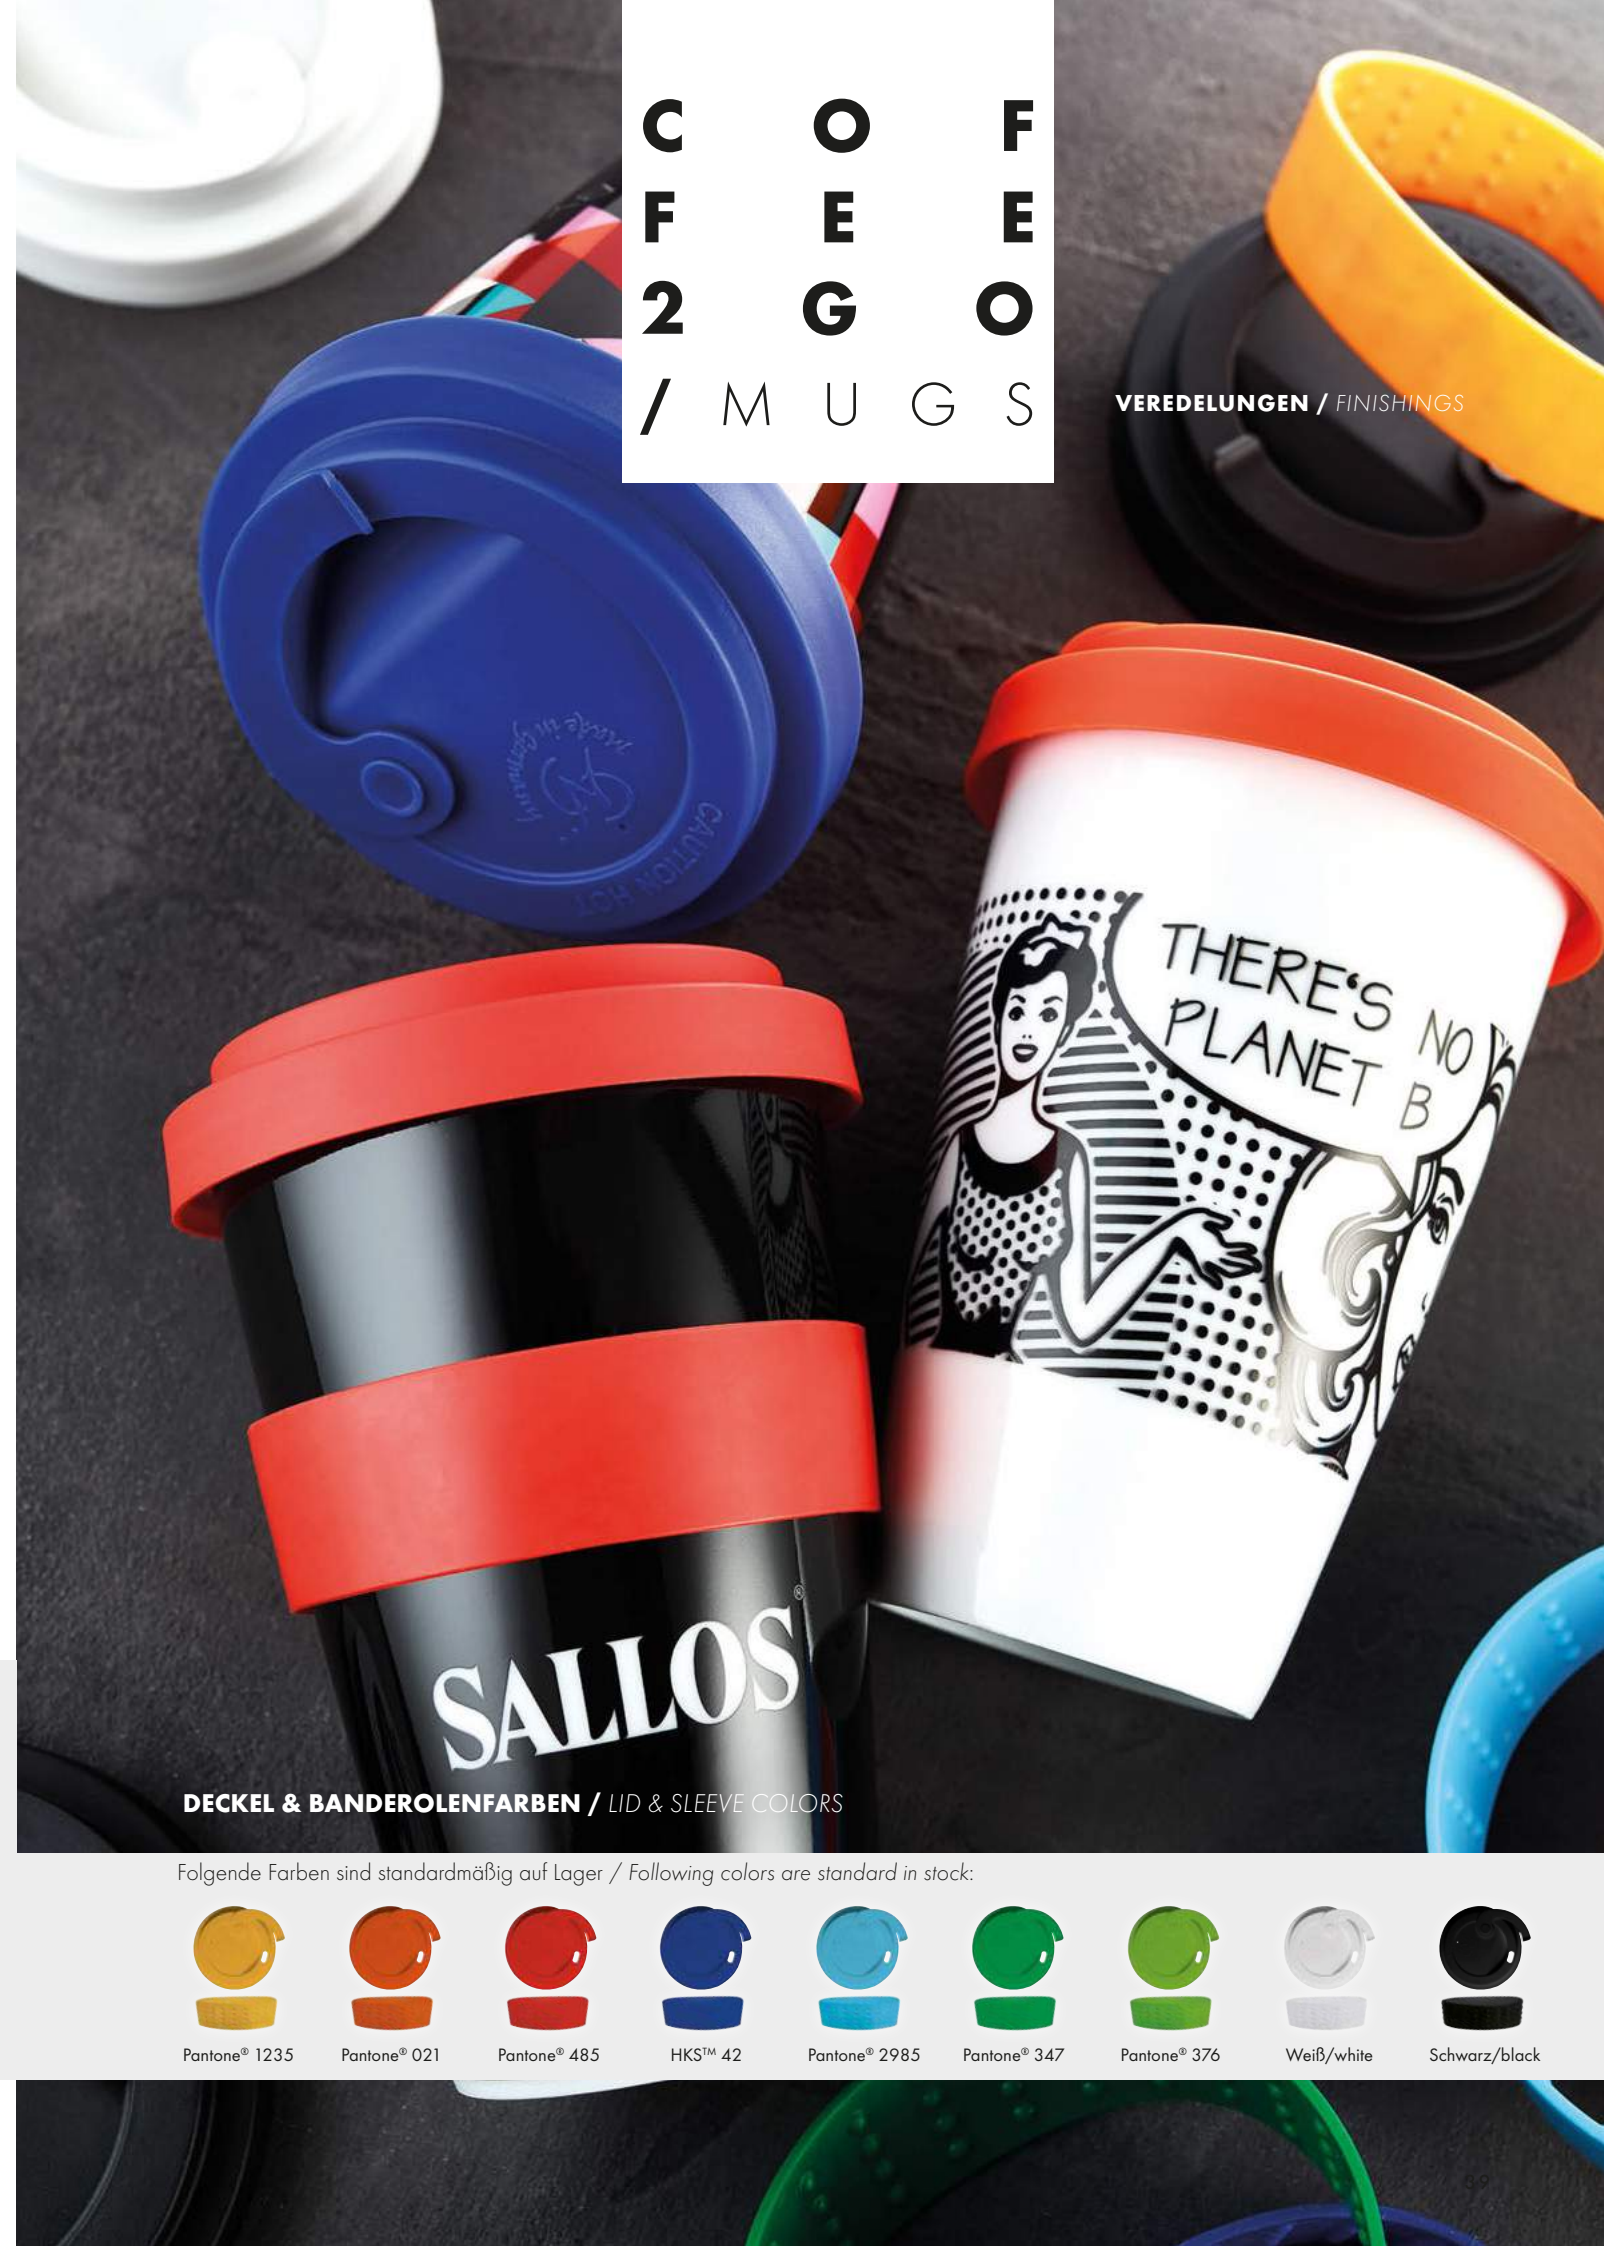

VEREDELUNGEN / FINISHINGS