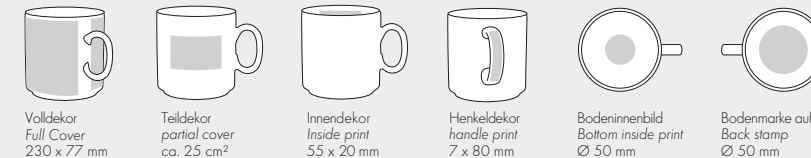

POSITIONIERUNGSMÖGLICHKEITEN / PRINT AREAS

SIEBTRANSFERDRUCK
TRANSFER SILKSCREEN PRINT

Volldekor Full Cover 230 x 77 mm
Teildekor partial cover ca. 25 cm²
Innendekor Inside print 55 x 20 mm
Henkeldekor handle print 7 x 80 mm
Bodeninnenbild Bottom inside print Ø 50 mm
Bodenmarke außen Back stamp Ø 50 mm