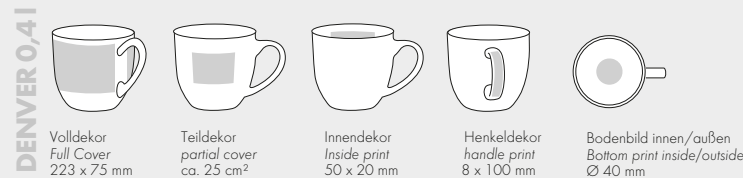

POSITIONIERUNGSMÖGLICHKEITEN / PRINT AREAS

SIEBTRANSFERDRUCK TRANSFER SILKSCREEN PRINT