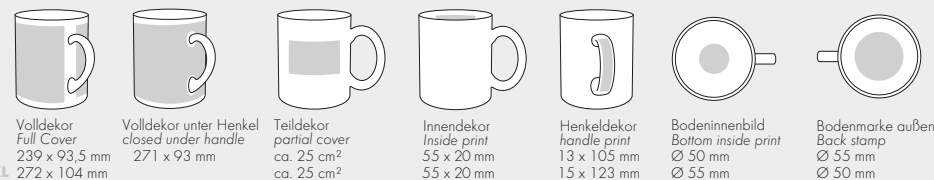

POSITIONIERUNGSMÖGLICHKEITEN / PRINT AREAS

SIEBTRANSFERDRUCK TRANSFER SILKSCREEN PRINT

Volldekor Full Cover 239 x 93,5 mm 272 x 104 mm
Volldekor unter Henkel closed under handle 271 x 93 mm
Teildekor partial cover ca. 25 cm²
Innendekor Inside print 55 x 20 mm
Henkeldekor handle print 13 x 105 mm 15 x 123 mm
Bodeninnenbild Bottom inside print Ø 50 mm
Bodenmarke außen Back stamp Ø 55 mm Ø 50 mm

Circa Angaben - Motivprüfung erforderlich / approximate information - design verification necessary