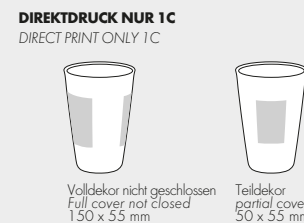

POSITIONIERUNGSMÖGLICHKEITEN / PRINT AREAS

Circa Angaben - Motivprüfung erforderlich / approximate information - design verification necessary